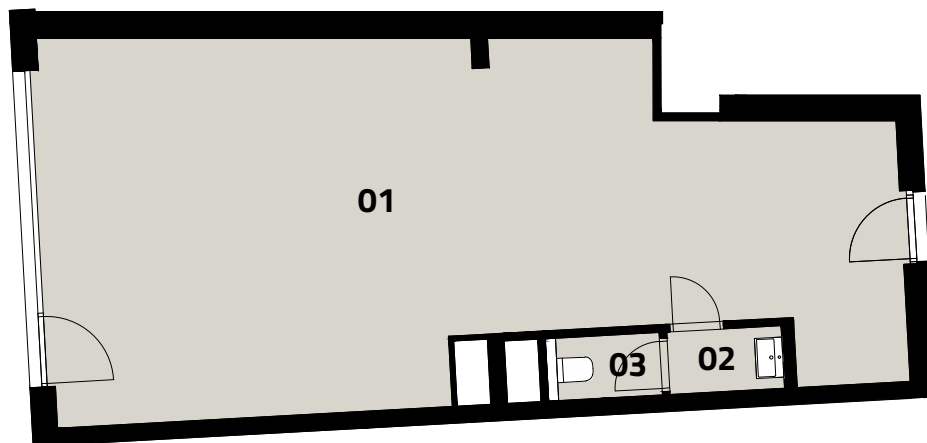

číslo	název	plocha(m2)
01	jednotka shell & core	59,3
02	jednotka – předsíňka	1,5
03	jednotka – wc	1,5
Užitná podlahová plocha		62,3
Podlahová plocha		66,7

snížený pohled

Plochy jednotlivých místností jsou pouze orientační. Vybavení zařízení v plánech bytů (nábytek, kuchyň, linka, elektr. spotřebiče, atd.) není součástí dodávky. Rozsah je specifikován ve standardu. „Podlahová plocha bytu“ znamená podlahovou plochu dle § 3, nařízení vlády č. 366/2013 Sb.