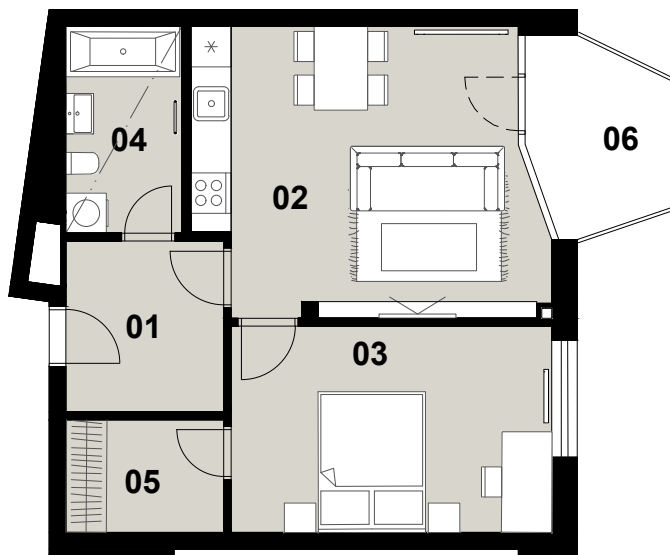

číslo	název	plocha(m ²)
01	předsíň	6,0
02	OP+kuchyň	21,5
03	ložnice	14,7
04	koupelna	6,1
05	šatna	4,0
Užitná podlahová plocha		52,3
Podlahová plocha		54,0
06	balkon	5,5
Celková plocha		59,5

snížený pohled

Plochy jednotlivých místností jsou pouze orientační. Vybavení zařízení v plánech bytů (nábytek, kuchyň, linka, elektr. spotřebiče, atd.) není součástí dodávky. Rozsah je specifikován ve standardu. „Podlahová plocha bytu“ znamená podlahovou plochu dle § 3, nařízení vlády č. 366/2013 Sb.