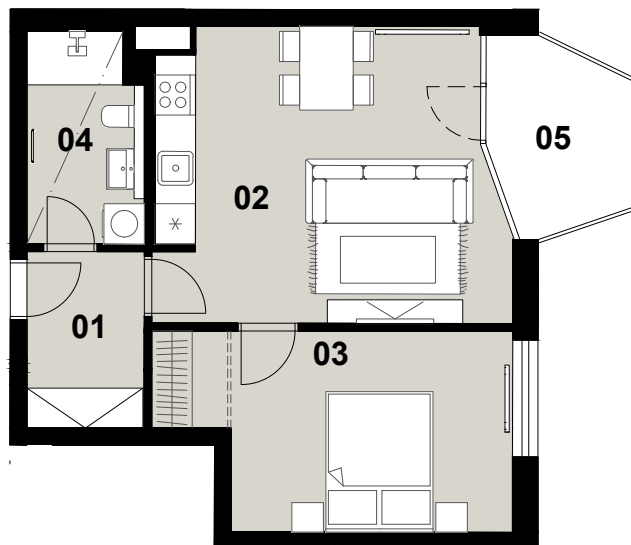

číslo	název	plocha(m ²)
01	předsíň	4,6
02	OP+kuchyň	22,4
03	ložnice	14,3
04	koupelna	5,5
Užitná podlahová plocha		46,8
Podlahová plocha		48,0
05	balkon	5,5
Celková plocha		53,5

0 1 2 3 4 5

snížený pohled

Plochy jednotlivých místností jsou pouze orientační. Vyobrazené zařízení v plánech bytů (nábytek, kuchyň, linka, elektr. spotřebiče, atd.) není součástí dodávky. Rozsah je specifikován ve standardu. „Podlahová plocha bytu“ znamená podlahovou plochu dle § 3, nařízení vlády č. 366/2013 Sb.