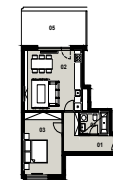

číslo	název	plocha(m ²)
01	předsíň	9,2
02	OP+kuchyň	24,7
03	ložnice	16,9
04	koupelna+wc	4,0
Užitná podlahová plocha		54,8
Podlahová plocha		57,2
05	terasa	16,2
Celková plocha		73,4

snížený pohled

Plochy jednotlivých místností jsou pouze orientační. Vyobrazené zařízení v plánech bytů (nábytek, kuchyň, linka, elektr. spotřebiče, atd.) není součástí dodávky. Rozsah je specifikován ve standardu. „Podlahová plocha bytu“ znamená podlahovou plochu dle § 3, nařízení vlády č. 366/2013 Sb.