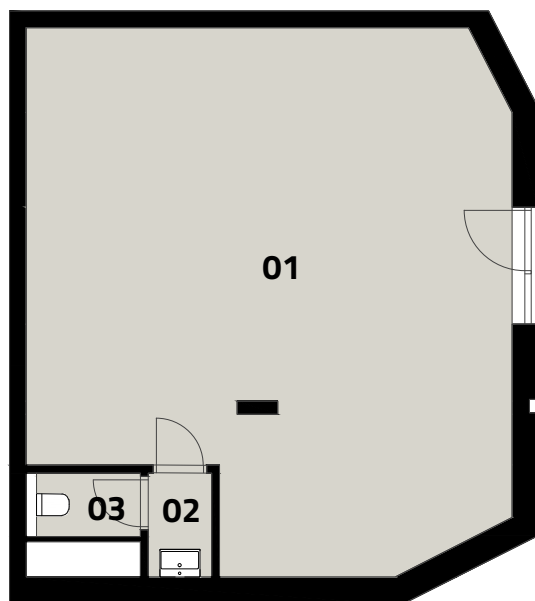

číslo	název	plocha(m2)
01	jednotka shell & core	53,7
02	jednotka – předsíňka	1,5
03	jednotka – wc	2,0
Užitná podlahová plocha		57,2
<b>Podlahová plocha</b>		<b>58,5</b>

snížený pohled

Plochy jednotlivých místností jsou pouze orientační. Vyobrazené zařízení v plánech bytů (nábytek, kuchyň, linka, elektr. spotřebiče, atd.) není součástí dodávky. Rozsah je specifikován ve standardu. „Podlahová plocha bytu“ znamená podlahovou plochu dle § 3, nařízení vlády č. 366/2013 Sb.