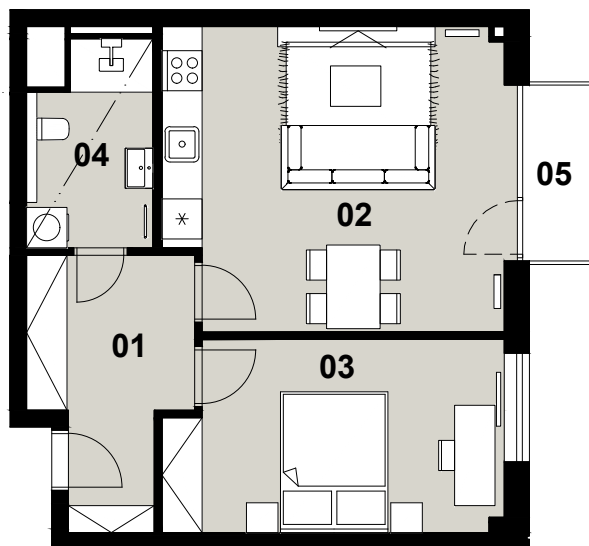

číslo	název	plocha(m ²)
01	předsíň	8,1
02	OP+kuchyň	22,9
03	ložnice	13,9
04	koupelna+wc	5,5
Užitná podlahová plocha		50,4
Podlahová plocha		52,4
05	balkon	2,6
Celková plocha		55,0

snížený pohled

Plochy jednotlivých místností jsou pouze orientační. Vyobrazené zařízení v plánech bytů (nábytek, kuchyň, linka, elektr. spotřebiče, atd.) není součástí dodávky. Rozsah je specifikován ve standardu. „Podlahová plocha bytu“ znamená podlahovou plochu dle § 3, nařízení vlády č. 366/2013 Sb.