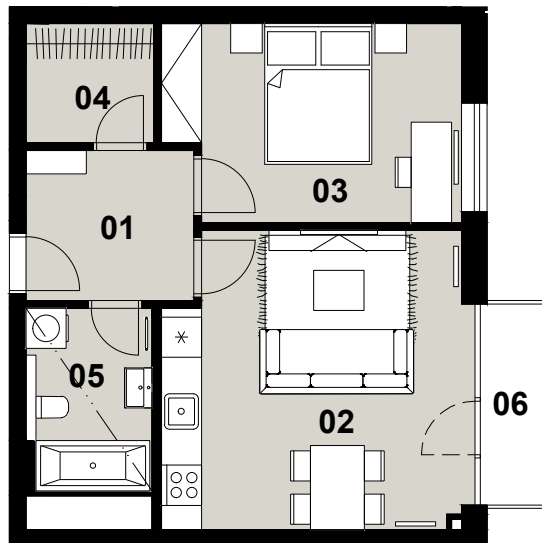

číslo	název	plocha(m ²)
01	předsíň	5,6
02	OP+kuchyň	19,3
03	ložnice	12,6
04	komora	3,4
05	koupelna+wc	5,1
Užitná podlahová plocha		46,0
Podlahová plocha		48,9
06	balkon	3,0
Celková plocha		51,9

snížený pohled

Plochy jednotlivých místností jsou pouze orientační. Vybavení zařízení v plánech bytů (nábytek, kuchyň, linka, elektr. spotřebiče, atd.) není součástí dodávky. Rozsah je specifikován ve standardu. „Podlahová plocha bytu“ znamená podlahovou plochu dle § 3, nařízení vlády č. 366/2013 Sb.