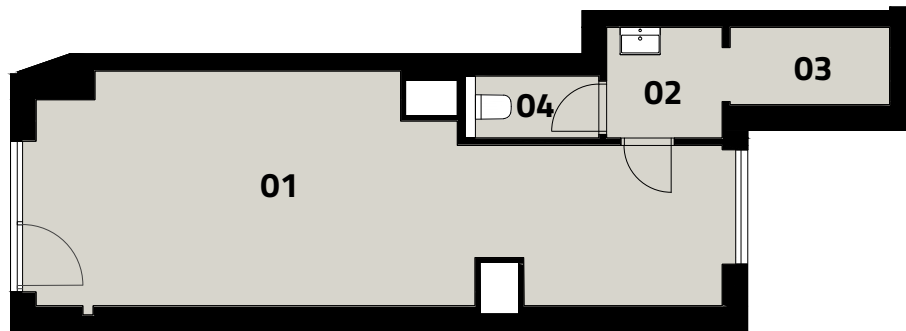

číslo	název	plocha(m2)
01	jednotka shell & core	30,3
02	jednotka – předsíňka	2,8
03	jednotka – komora	2,8
04	jednotka – wc	1,7
Užitná podlahová plocha		37,6
Podlahová plocha		40,1

0 1 2 3 4 5

snížený pohled

Plochy jednotlivých místností jsou pouze orientační. Vybrazené zařízení v plánech bytů (nábytek, kuchyň, linka, elektr. spotřebiče, atd.) není součástí dodávky. Rozsah je specifikován ve standardu. „Podlahová plocha bytu“ znamená podlahovou plochu dle § 3, nařízení vlády č. 366/2013 Sb.